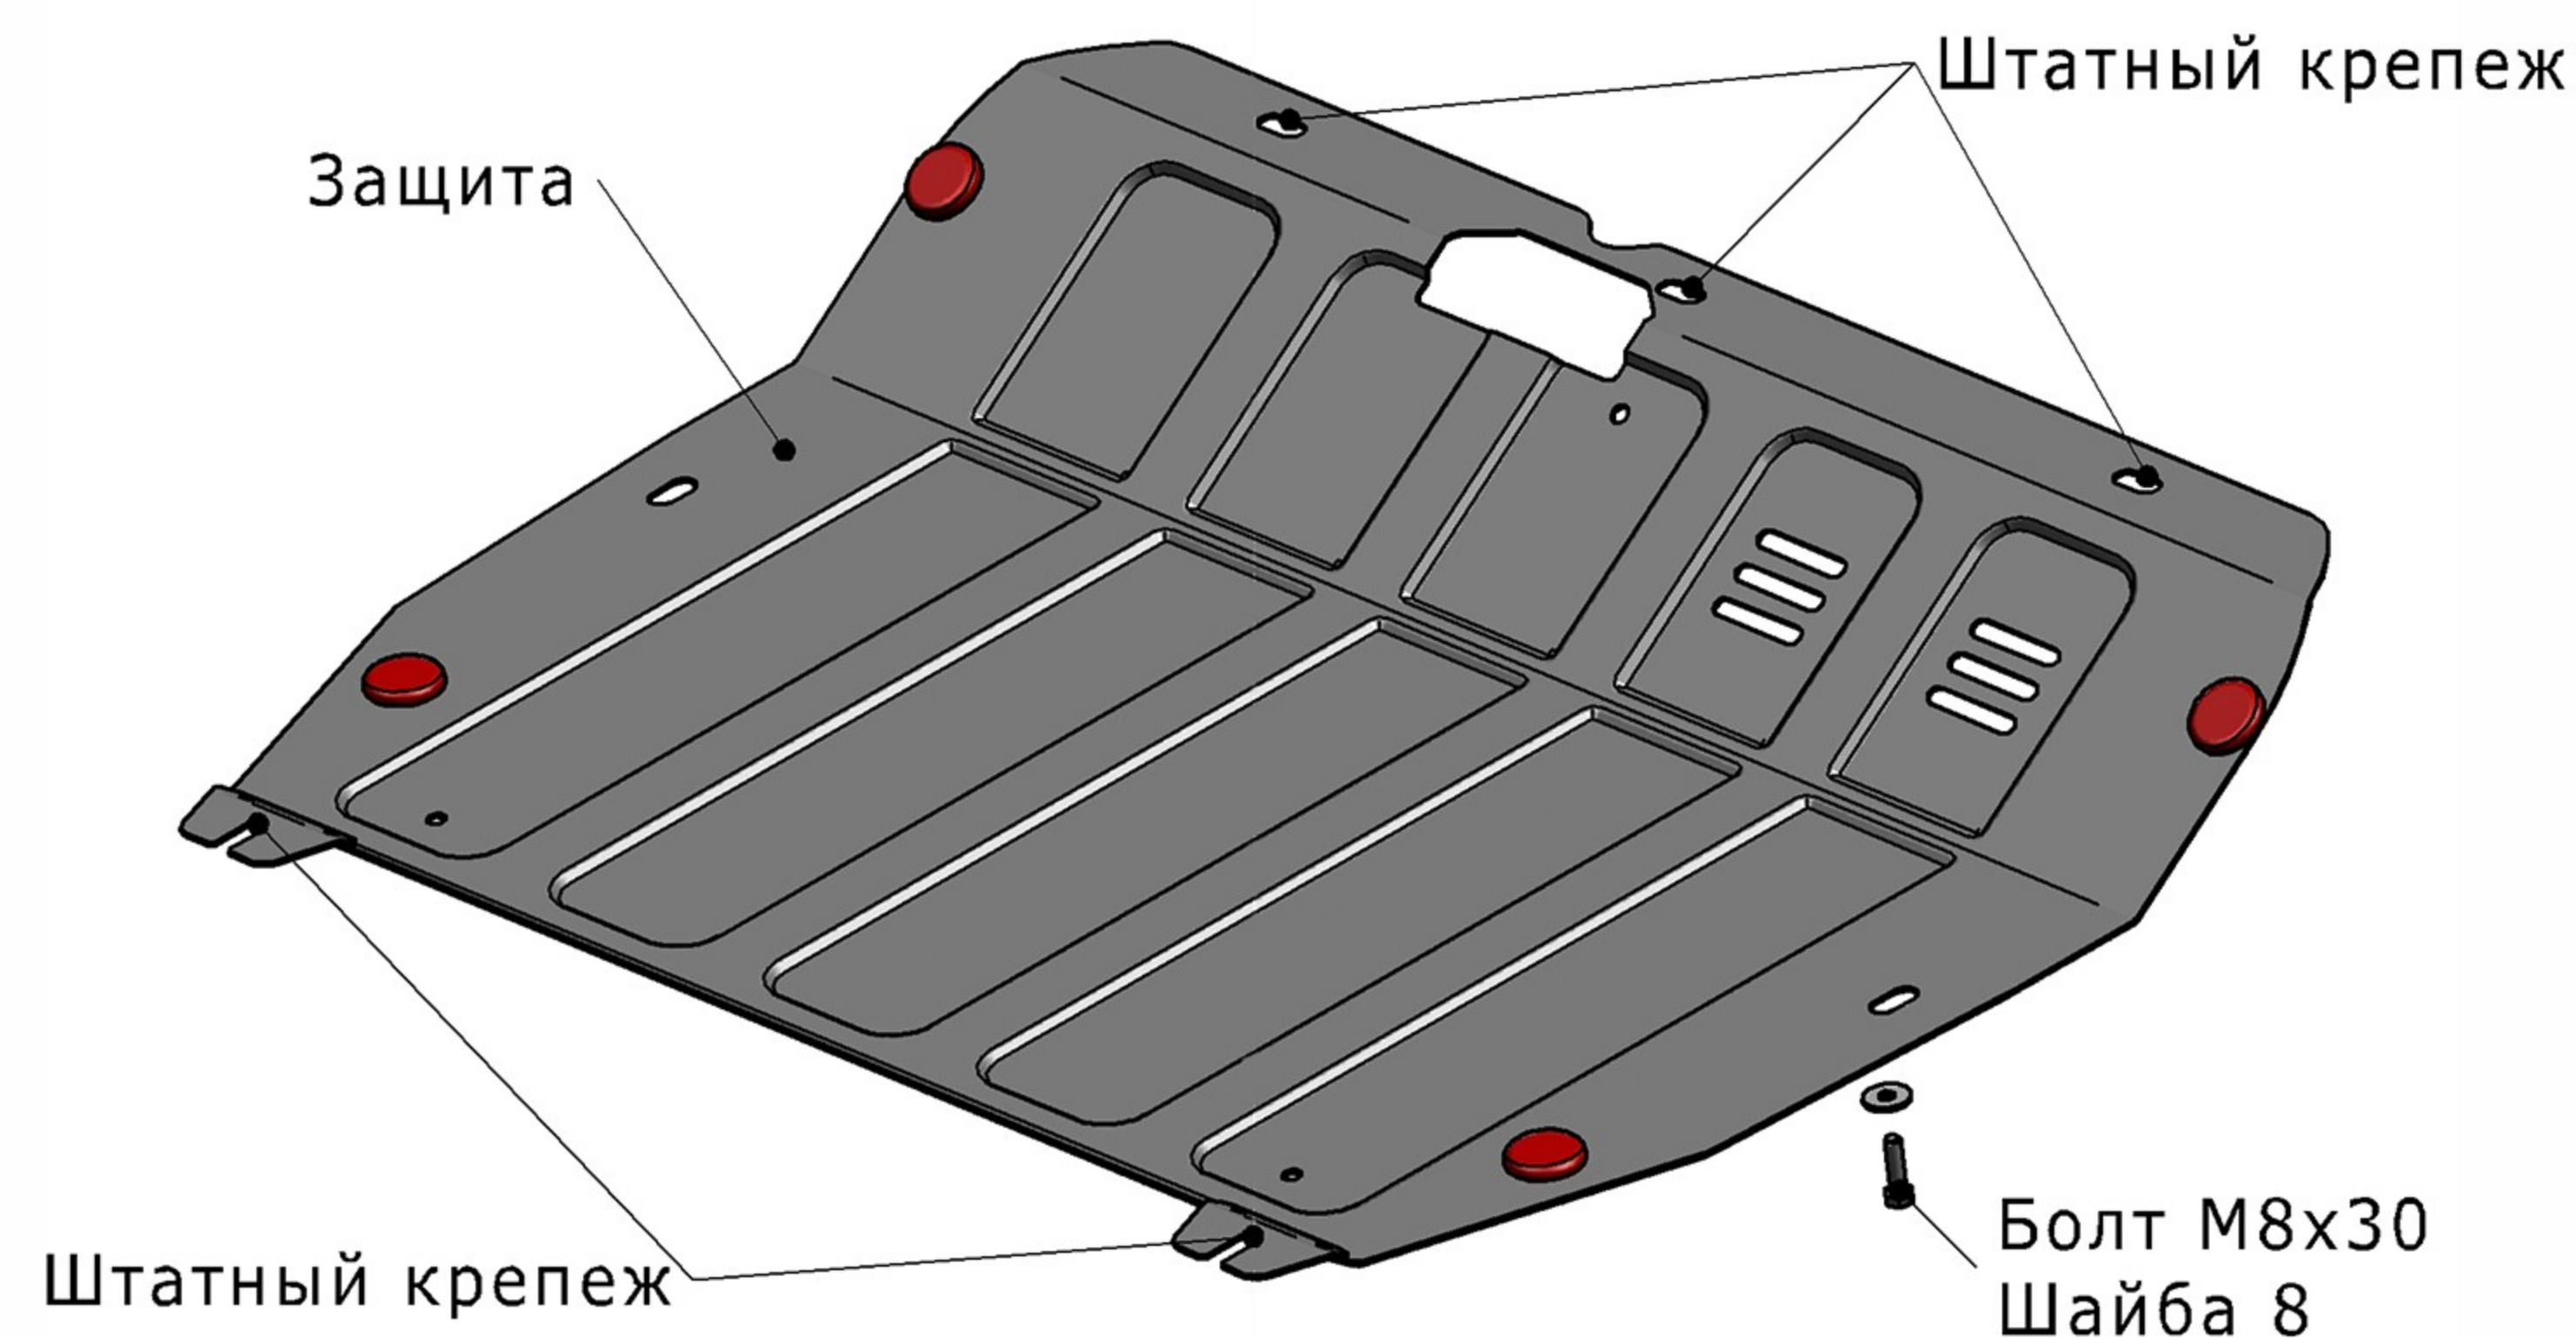

HYUNDAI SANTA FE CLASSIC/JAC REIN

Артикул: Сталь 111.02308.3 Картер и КПП

Кузов: Все
Год выпуска: 2001-2006;2006-2012/2011-2015
Объем двигателя: Все/2,4
Тип КПП: Все

СОСТАВ КРЕПЕЖА

- | | |
|--------------------|-------|
| 1. Болт М8х30..... | 2 Шт. |
| 2. Шайба 8..... | 2 Шт. |