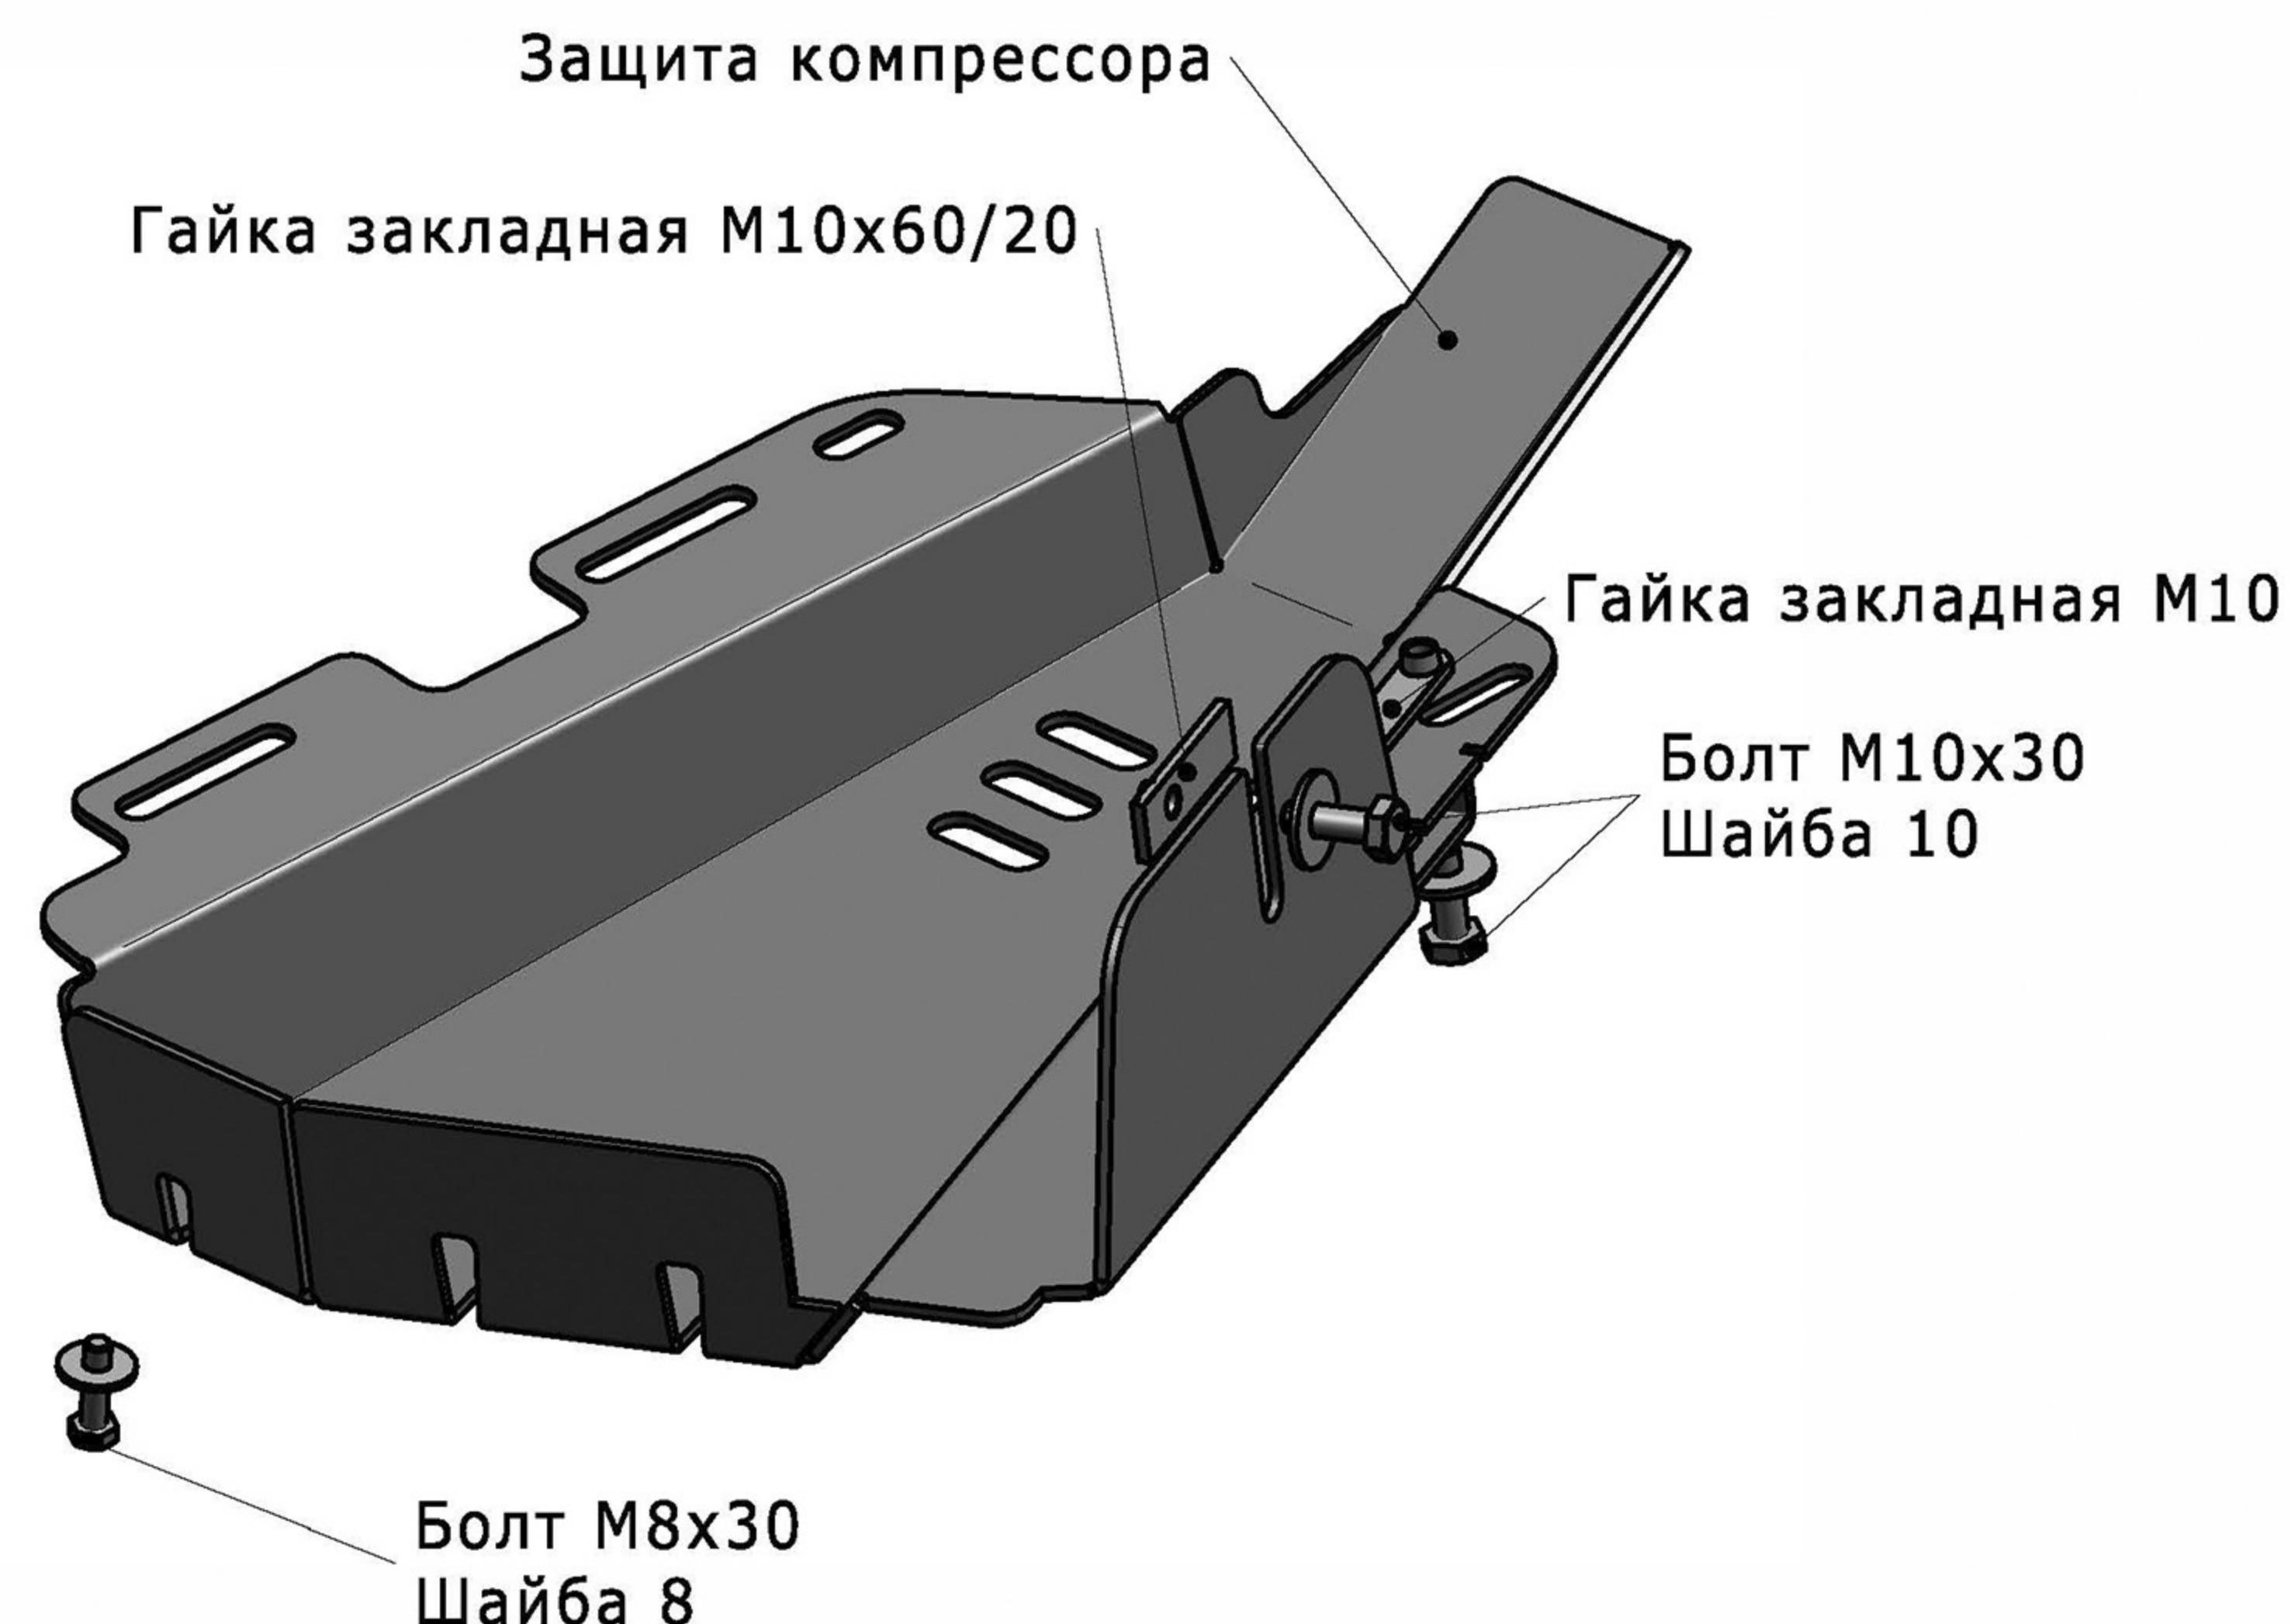

LAND ROVER DISCOVERY IV/RANGE ROVER SPORT

Артикул: **Сталь** 111.03124.1 Защита компрессора пневмоподвески

Кузов: Все
Год выпуска: 2009-2016/2005-2013
Объем двигателя: Все
Тип КПП: Все

СОСТАВ КРЕПЕЖА

1. Болт М8х30.....	2 Шт.
2. Болт М10х30.....	2 Шт.
3. Гайка закладная М10.....	1 Шт.
4. Гайка закладная М10х65/20...	1 Шт.
5. Шайба 8.....	2 Шт.
6. Шайба 10.....	2 Шт.

ИНСТРУКЦИЯ ПО УСТАНОВКЕ

1. Вынуть три пистона крепления пластиковой накладки порога возле компрессора пневмоподвески автомобиля.

2. Вставить гайку закладную М10 в отверстие рамы автомобиля.

3. Звести левую часть защиты компрессора под пластиковую накладку порога автомобиля и закрепить ее болтами М8х30 и штатным пистоном.