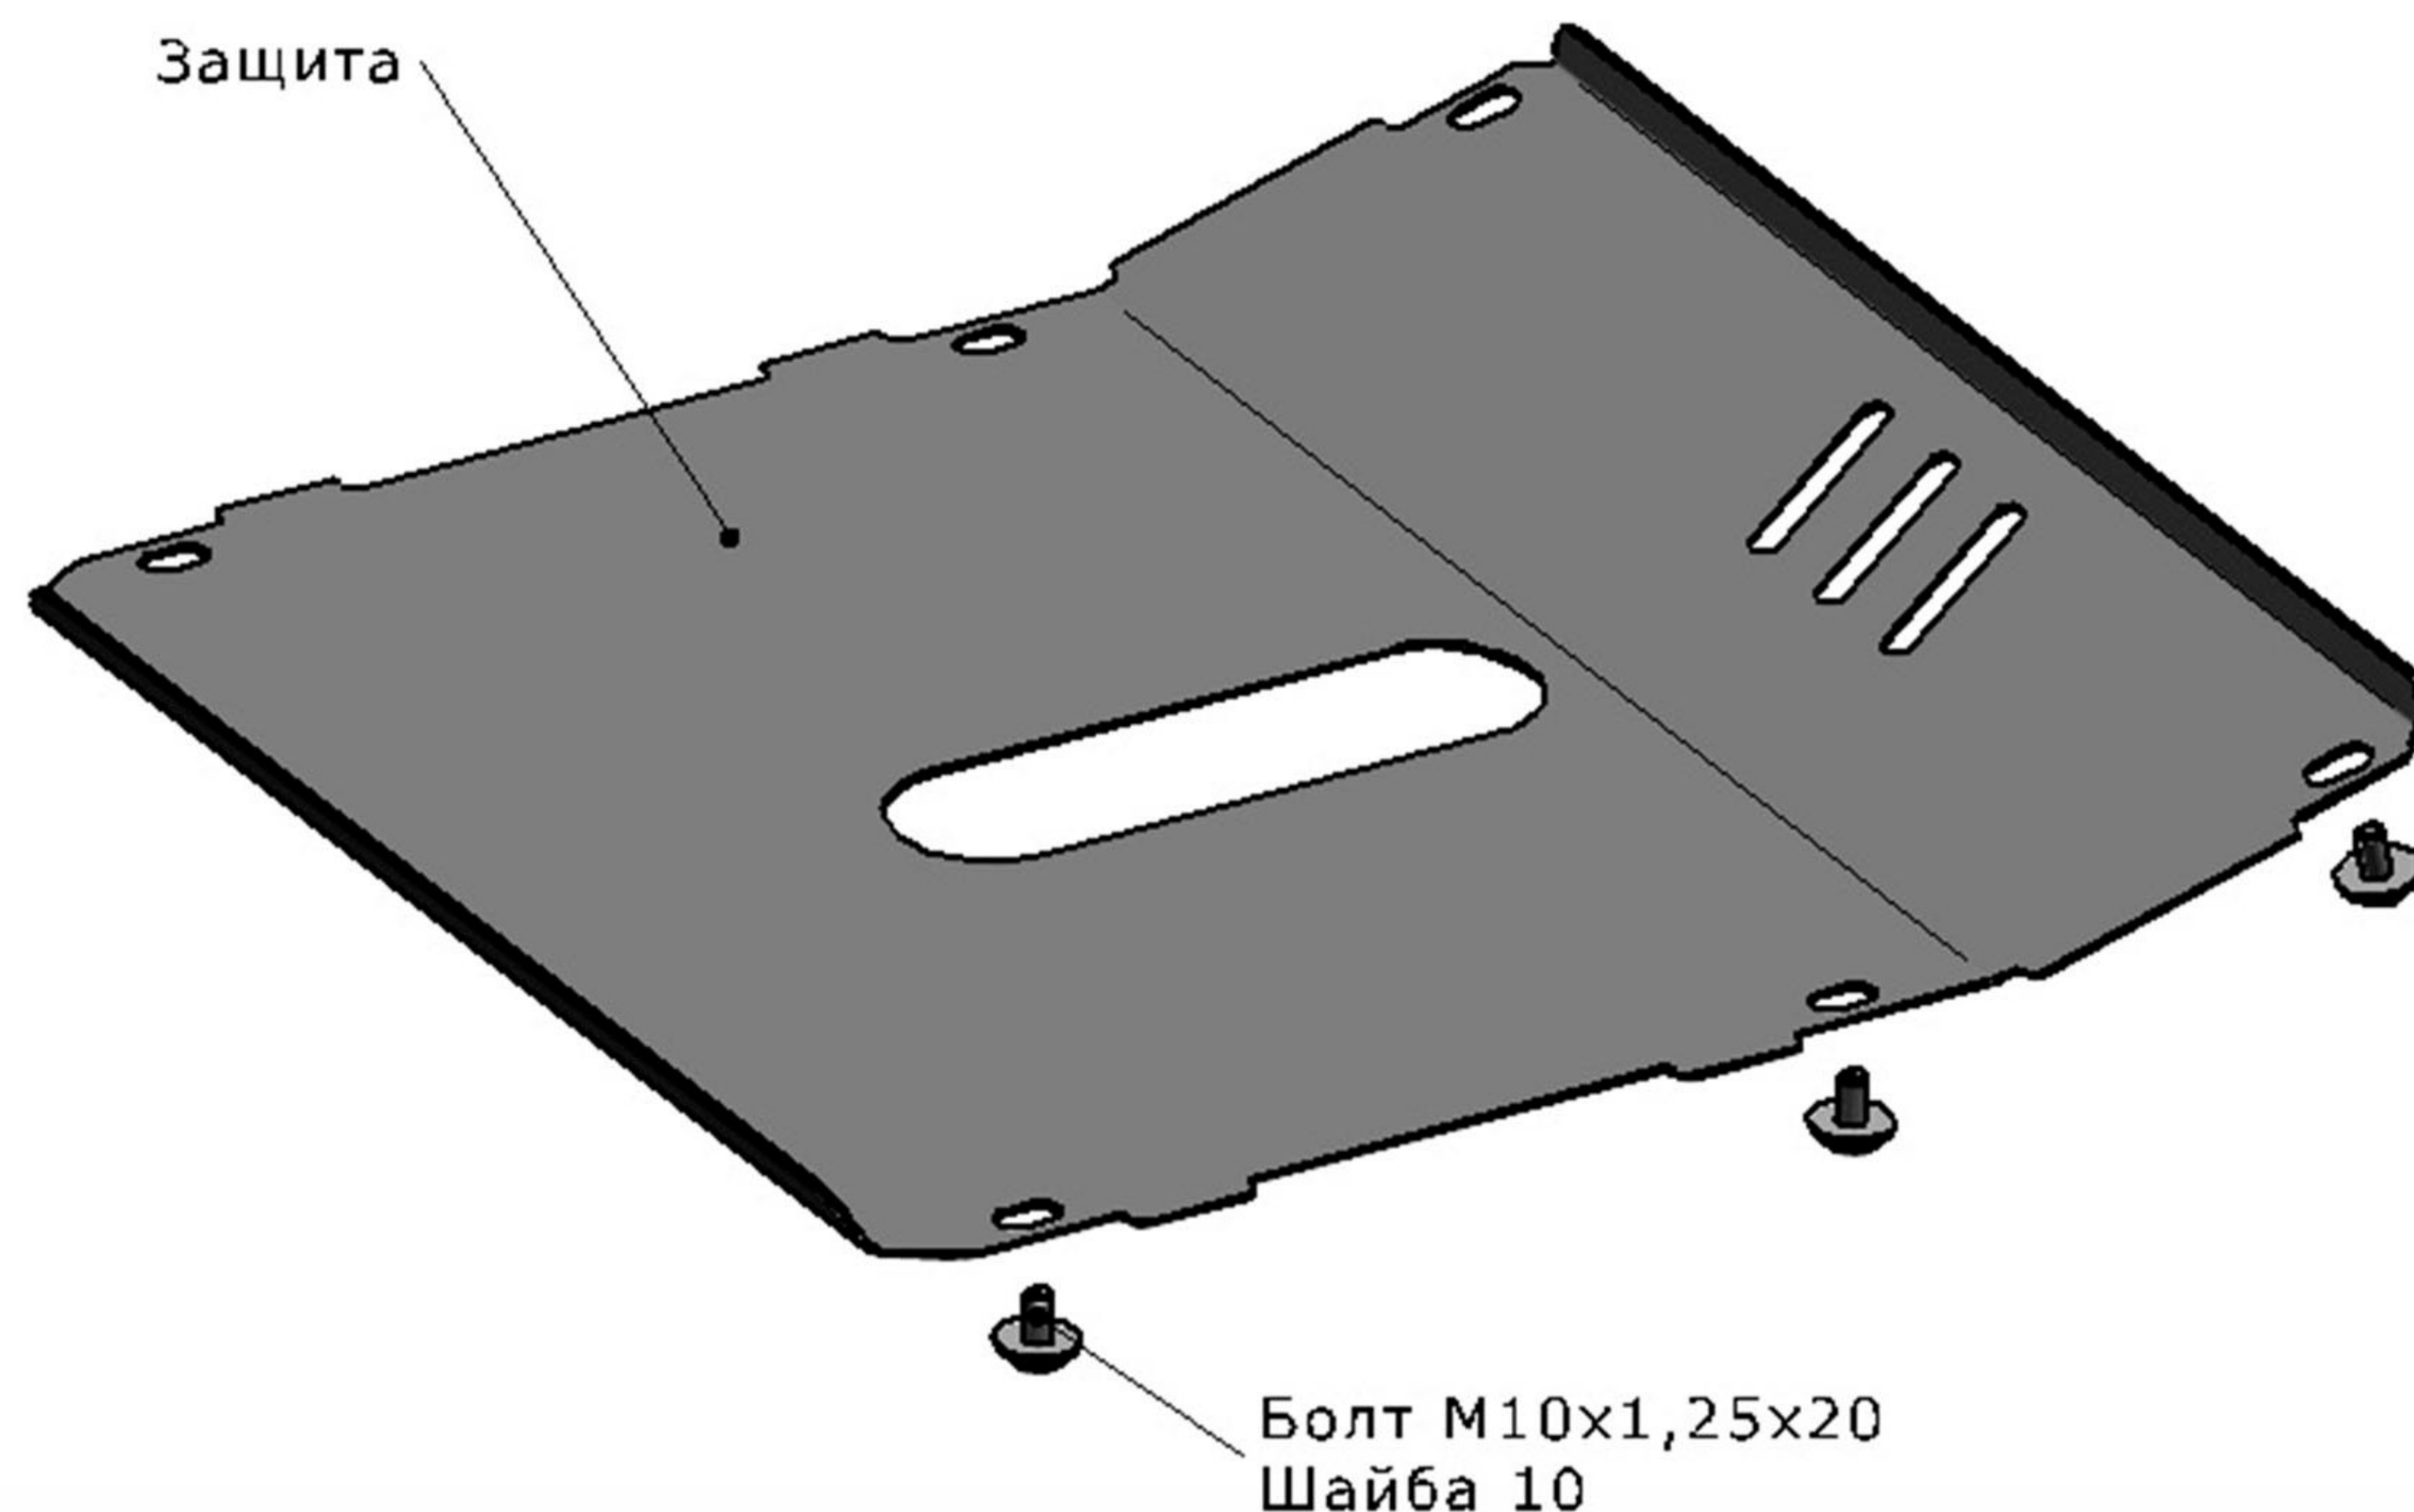

TAGAZ VORTEX CORDA

Артикул: Сталь 111.06107.1 Картер и КПП

Кузов: Все
Год выпуска: 2010-
Объем двигателя: 1,5
Тип КПП: МКПП

СОСТАВ КРЕПЕЖА

- | | |
|--------------------------|-------|
| 1. Болт М10х1,25х20..... | 6 Шт. |
| 2. Шайба 10..... | 6 Шт. |

ИНСТРУКЦИЯ ПО УСТАНОВКЕ

1. Крепить защиту болтами М10х1,25х20 к штатным местам подрамника автомобиля.
2. Затянуть все резьбовые соединения (М10-50 Нм, М8-30 Нм, М6-10 Нм). Использование пневмоинструмента запрещено.