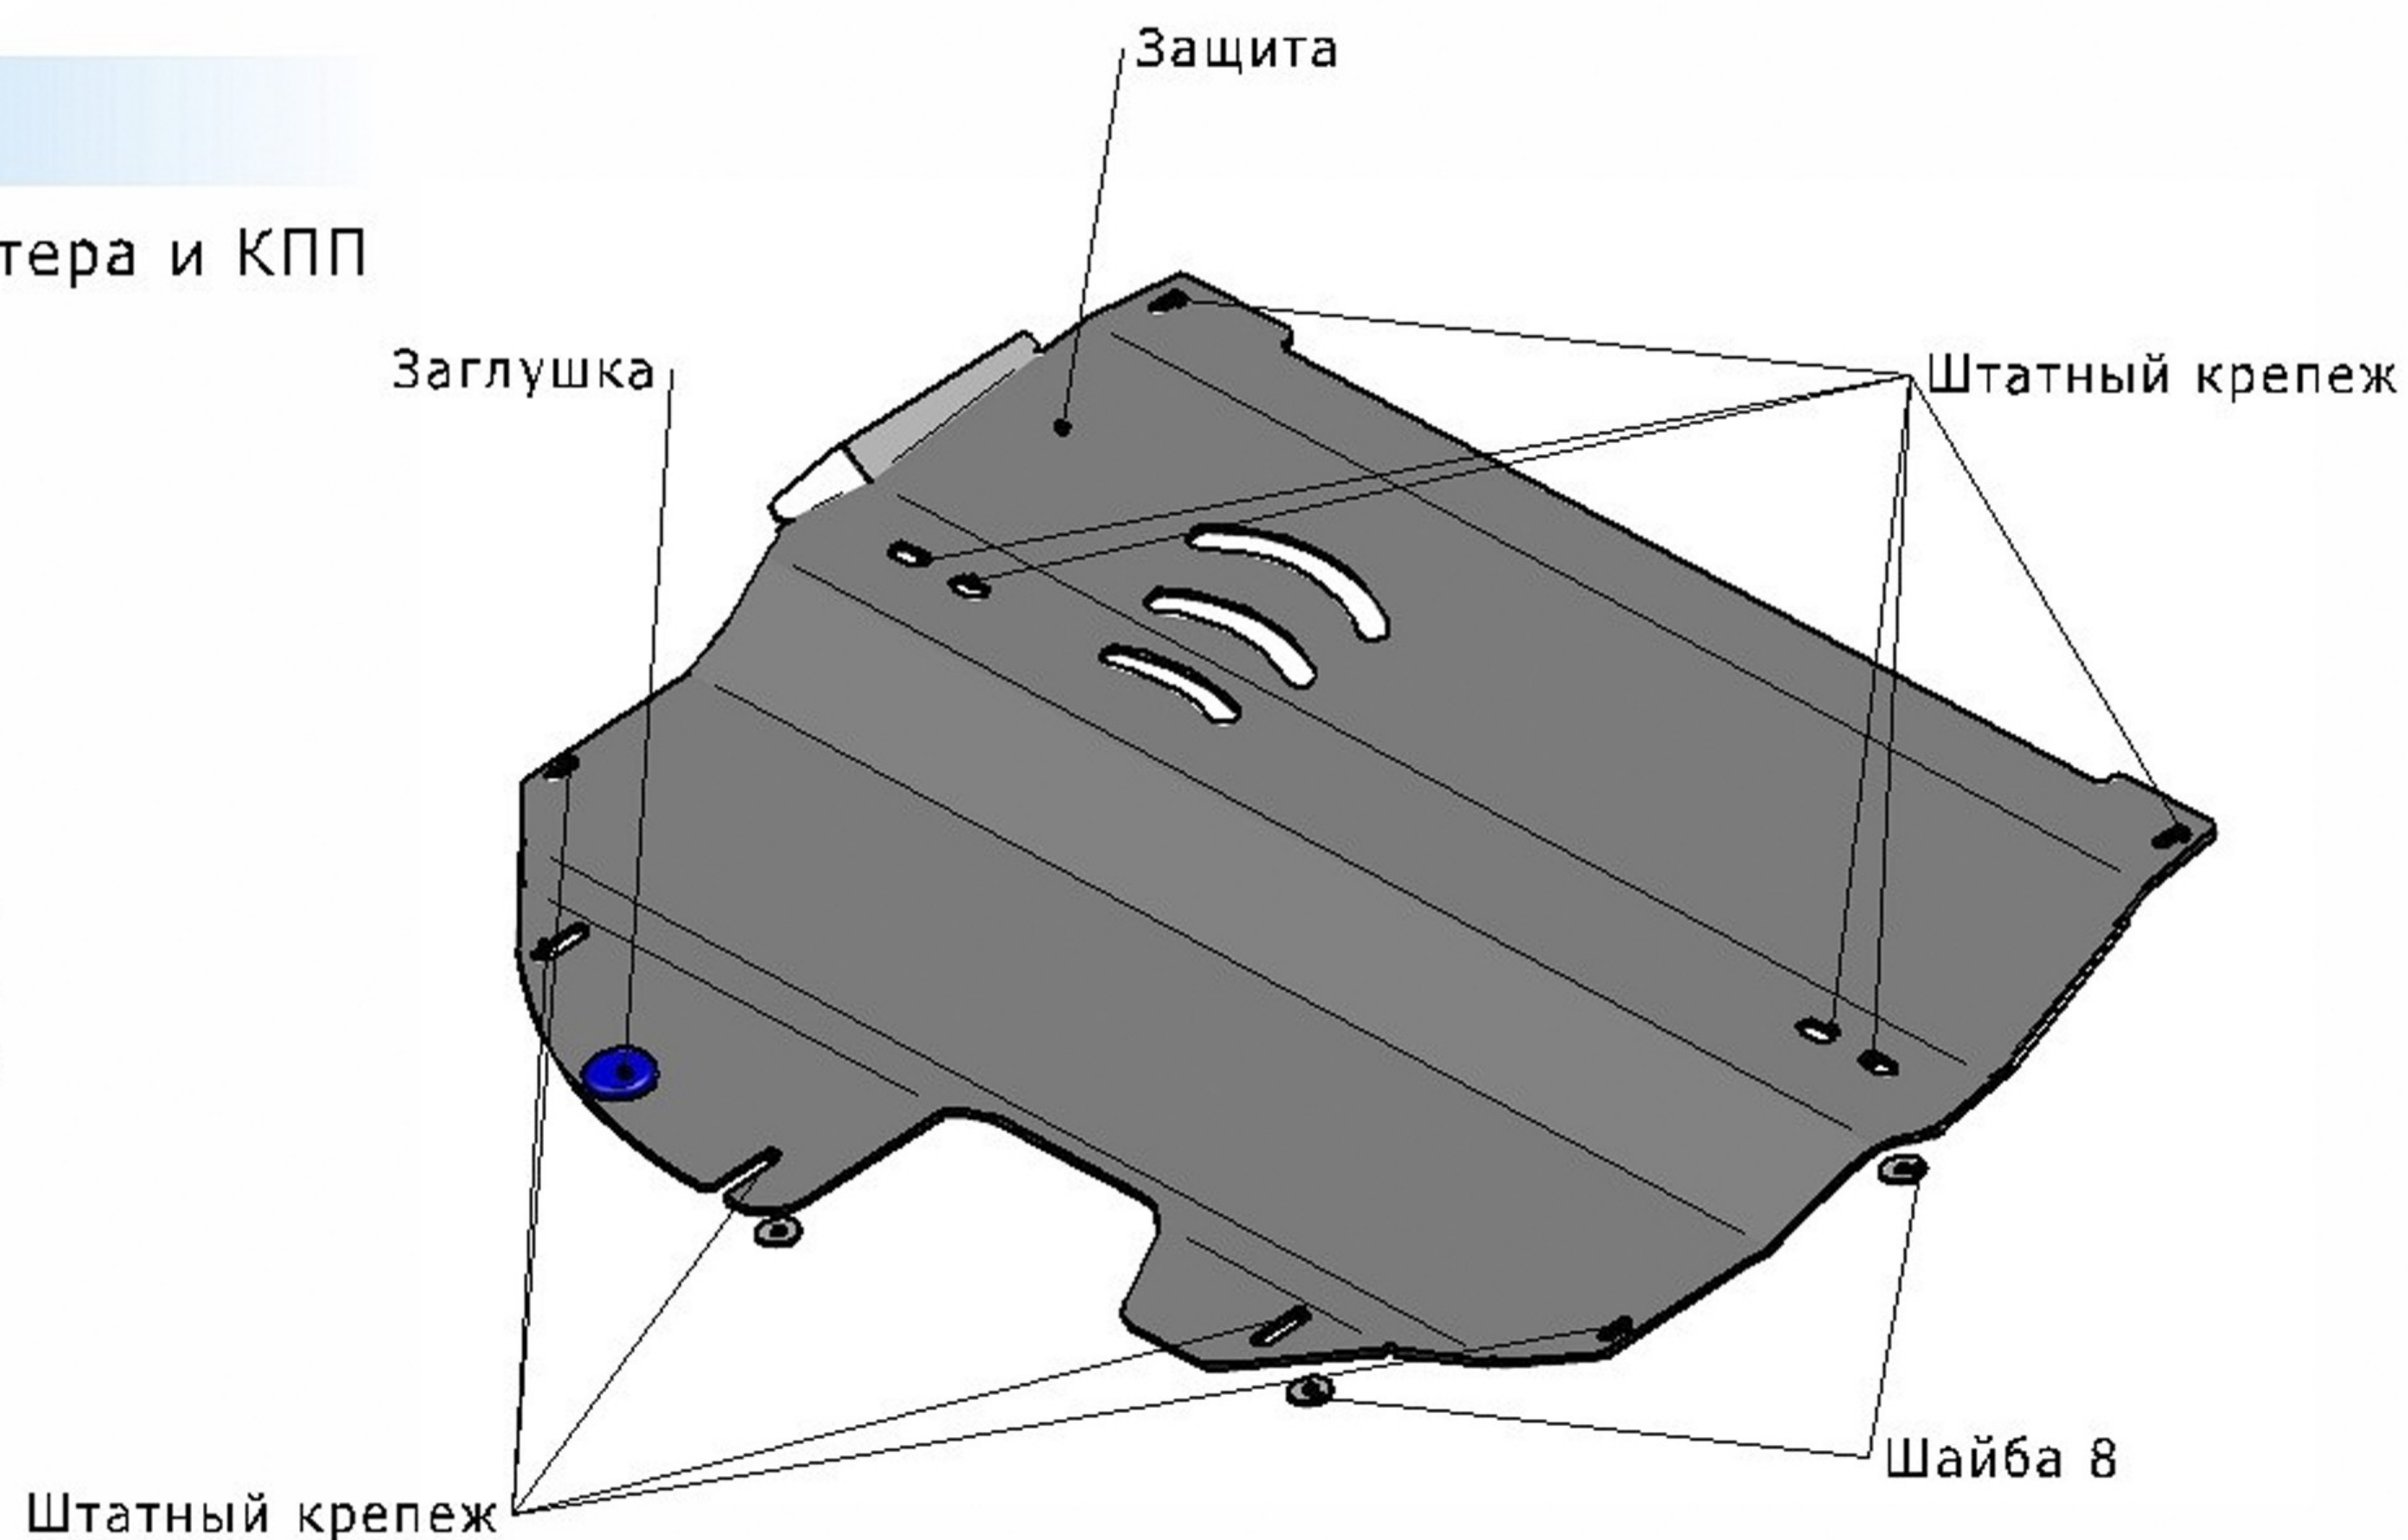

AUDI A1

Артикул: **Алюминий 333.0316.1** Защита картера и КПП

Кузов: Все
Год выпуска: 2010-2016
Объем двигателя: Все
Тип КПП: Все

СОСТАВ ИЗДЕЛИЯ

- | | |
|------------------|-------|
| 1. Шайба 8..... | 7 Шт. |
| 2. Защита..... | 1 Шт. |
| 3. Заглушка..... | 1 Шт. |

ИНСТРУКЦИЯ ПО УСТАНОВКЕ

1. Снять штатный пластиковый пыльник.
2. Закрепить защиту штатным крепежом.
3. Затянуть все резьбовые соединения.

Использование пневмоинструмента запрещено.

Диаметр резьбы	M6	M8	M10	M12
Моменты затяжки	9.8 Нм	24.0Нм	47.0Нм	81.0Нм