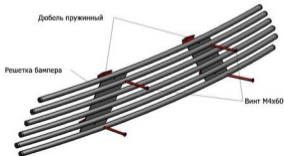

Nissan X-Trail

Артикул:	G.4103.001 Решетка бампера D10
Кузов:	Все
Год выпуска:	2015
Объем двигателя:	Все
Тип КПП:	Все

СОСТАВ КРЕПЕЖА

1. Винт М4х60..... 4 шт.
2. Дюбель пружинный М4..... 4 шт.

ИНСТРУКЦИЯ ПО УСТАНОВКЕ

1. Установить винты М4 в крепежные отверстия решетки.
2. Наживить дюбеля на винты, ввести дюбеля в соты решетки бампера.
3. Отрегулировать положение, затянуть винты.