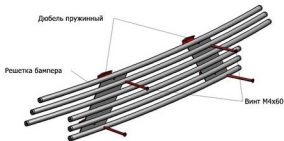

Nissan X-Trail

Артикул:	G.4103.002 Решетка бампера D10
Кузов:	С передними парктрониками
Год выпуска:	2015
Объем двигателя:	Все
Тип КПП:	Все

СОСТАВ КРЕПЕЖА

1. Винт М4х60..... 4 шт.
2. Дюбель пружинный М4..... 4 шт.

ИНСТРУКЦИЯ ПО УСТАНОВКЕ

1. Установить винты М4 в крепежные отверстия решетки.
2. Наживить дюбеля на винты, ввести дюбеля в соты решетки бампера.
3. Отрегулировать положение, затянуть винты.