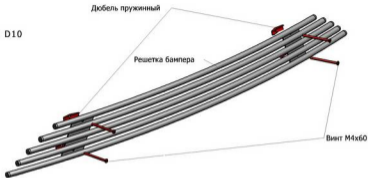

Hyundai Santa Fe Premium

Артикул:	G.2302.001 Решетка бампера D10
Кузов:	Все
Год выпуска:	2015
Объем двигателя:	Все
Тип КПП:	Все

СОСТАВ КРЕПЕЖА

1. Винт M4x60..... 6 Шт.
2. Дюбель пружинный M4..... 6 Шт.

ИНСТРУКЦИЯ ПО УСТАНОВКЕ

1. Установить винты M4 в крепежные отверстия решетки.
2. Наживить дюбеля на винты, ввести дюбеля в соты решетки бампера.
3. Отрегулировать положение, затянуть винты.